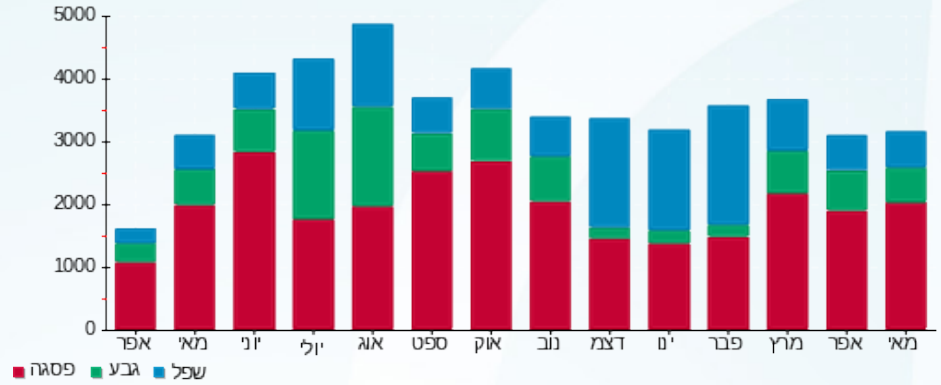

פיצה בלתי חיוני - 4 - 16254164(0x0)

סוג תעריף	סוג צריכה	קריאה קודמת	קריאה נוכחית	סה"כ צריכה בקוט"ש	מחיר לקוט"ש בא"ג	סה"כ לתשלום
			26/05/21	29/04/21	פרטי חשבון עבור תאריכים:	
777	פסגה	71,087.70	73,224.80	2,137.10	43.79	935.84 ₪
778	גבע	25,665.30	26,262.10	596.80	36.65	218.73 ₪
779	שפל	39,476.10	40,096.10	620.00	30.60	189.72 ₪

תוספת קבועה

סה"כ לתשלום	הערה
30.00 ₪	No comment

סה"כ לדייר:

פסגה	גבע	שפל	סה"כ	שיא ביקוש
2,137.10	596.80	620.00	3,353.90	21.35
935.84 ₪	218.73 ₪	189.72 ₪	1,344.28 ₪	

סה"כ צריכה
 סה"כ לתשלום

68.00 ₪	תשלום קבוע	לא כולל מע"מ
8.52 ₪	תשלום עבור גודל חיבור בKVA (3x50)	
0.939	מקדם הספק	
0.00 ₪	תשלום עבור מקדם הספק	
1,450.81 ₪	סה"כ לתשלום	

התפלגות חיוב בש"ח לפי תעו"ז

■ פסגה (935.84 ש"ח)
■ גבע (218.73 ש"ח)
■ שפל (189.72 ש"ח)

הסטוריית צריכה בקוט"ש

31/05/21 תאריך הפקה:
 26/05/21 תאריך קריאה נוכחית:
 29/04/21 תאריך קריאה קודמת:

שם דייר: קופיקס
 שם אתר: קופיקס בני ברק