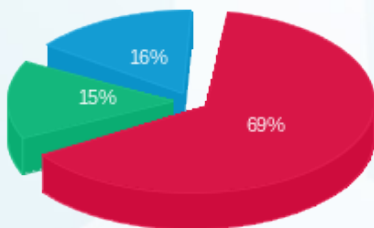

התפלגות חיוב בש"ח לפי תעו"ז

■ פסגה (1,210.31 ₪)
 ■ גבע (269.71 ₪)
 ■ שפל (280.54 ₪)

הסטוריית צריכה בקוט"ש