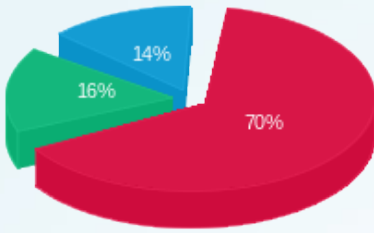

תוספת קבועה

סה"כ לתשלום	הערה
30.00 ₪	No comment

סה"כ לדייר:

פסגה	גבע	שפל	סה"כ	שיא ביקוש
2,137.10	596.80	620.00	3,353.90	21.35
935.84 ₪	218.73 ₪	189.72 ₪	1,344.28 ₪	

סה"כ צריכה
 סה"כ לתשלום

68.00 ₪	תשלום קבוע	לא כולל מע"מ
8.52 ₪	תשלום עבור גודל חיבור בKVA (3x50)	
0.939	מקדם הספק	
0.00 ₪	תשלום עבור מקדם הספק	
1,450.81 ₪	סה"כ לתשלום	

התפלגות חיוב בש"ח לפי תעו"ז

■ פסגה (935.84 ש"ח)
■ גבע (218.73 ש"ח)
■ שפל (189.72 ש"ח)

הסטוריית צריכה בקוט"ש

31/05/21 תאריך הפקה:
 26/05/21 תאריך קריאה נוכחית:
 29/04/21 תאריך קריאה קודמת:

שם דייר: קופיקס
 שם אתר: קופיקס בני ברק