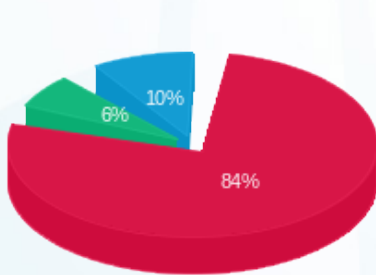

01/06/21 תאריך הפקה:
31/05/21 תאריך קריאה נוכחית:
01/05/21 תאריך קריאה קודמת:

שם דייר: ONE
שם אתר: גיסין

לקוח/ה נכבד/ה, אנו מתכבדים להגיש את חישוב צריכת החשמל לתקופה 01/05/21 - 31/05/21:

ONE - (3x250)17312941 - 1

סוג תעריף	סוג צריכה	קריאה קודמת	קריאה נוכחית	סה"כ צריכה בקוט"ש	מחיר לקוט"ש בא"ג	סה"כ לתשלום
פרטי חשבון עבור תאריכים:						
777	פסגה	01/05/21	31/05/21	3,096.70	43.79	1,356.04 ₪
778	גבע	5,479.70	5,765.70	286.00	36.65	104.82 ₪
779	שפל	24,788.90	25,310.20	521.30	30.60	159.52 ₪

סה"כ לדייר:

פסגה	גבע	שפל	סה"כ	שיא ביקוש
3,096.70	286.00	521.30	3,904.00	50.16
1,356.04 ₪	104.82 ₪	159.52 ₪	1,620.38 ₪	

סה"כ צריכה
סה"כ לתשלום

211.60 ₪	תשלום קבוע	
47.18 ₪	תשלום עבור גודל חיבור בKVA (3x250)	
1,879.16 ₪	סה"כ לתשלום	לא כולל מע"מ

התפלגות חיוב בש"ח לפי תע"ז