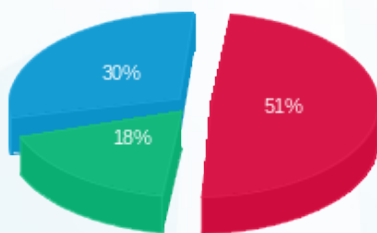

01/06/21 תאריך הפקה:
31/05/21 תאריך קריאה נוכחית:
01/05/21 תאריך קריאה קודמת:

שם דייר: ורטהיימר
שם אתר: גסין

לקוח/ה נכבד/ה, אנו מתכבדים להגיש את חישוב צריכת החשמל לתקופה 01/05/21 - 31/05/21:

ורטהיימר - 1 - 20281938(3x80)

סוג תעריף	סוג צריכה	קריאה קודמת	קריאה נוכחית	סה"כ צריכה בקוט"ש	מחיר לקוט"ש בא"ג	סה"כ לתשלום
פרטי חשבון עבור תאריכים:						
777	פסגה	01/05/21	31/05/21	182.67	43.79	79.99 ₪
778	גבע	35.16	114.00	78.84	36.65	28.90 ₪
779	שפל	24.48	180.00	155.52	30.60	47.59 ₪

סה"כ לדייר:

פסגה	גבע	שפל	סה"כ	שיא ביקוש
182.67	78.84	155.52	417.04	
₪ 79.99	₪ 28.90	₪ 47.59	₪ 156.48	

סה"כ צריכה
סה"כ לתשלום

211.60 ₪	תשלום קבוע	
15.10 ₪	תשלום עבור גודל חיבור בKVA (3x80)	
383.17 ₪	סה"כ לתשלום	לא כולל מע"מ

התפלגות חיוב בש"ח לפי תע"ז