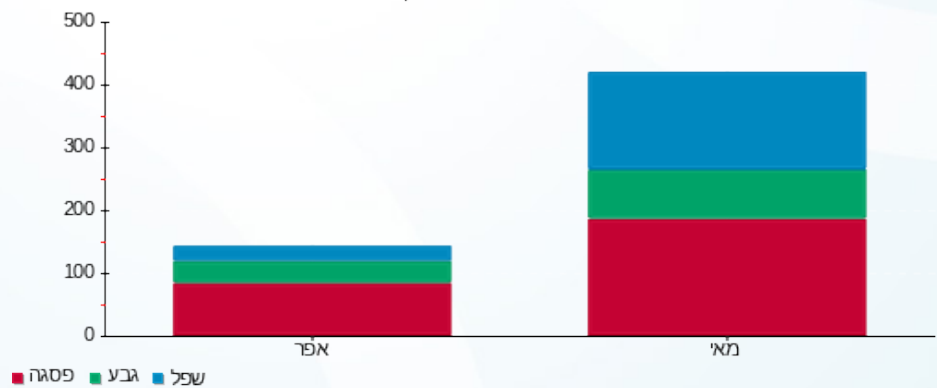

לקוח/ה נכבד/ה, אנו מתכבדים להגיש את חישוב צריכת החשמל לתקופה 01/05/21 - 31/05/21:

ורטהיימר - 1 - 20281938(3x80)

סוג תעריף	סוג צריכה	קריאה קודמת	קריאה נוכחית	סה"כ צריכה בקוט"ש	מחיר לקוט"ש בא"ג	סה"כ לתשלום
פרטי חשבון עבור תאריכים:						
777	פסגה	01/05/21	31/05/21	182.67	43.79	79.99 ₪
778	גבע	35.16	114.00	78.84	36.65	28.90 ₪
779	שפל	24.48	180.00	155.52	30.60	47.59 ₪

סה"כ לדייר:

פסגה	גבע	שפל	סה"כ	שיא ביקוש
182.67	78.84	155.52	417.04	
₪ 79.99	₪ 28.90	₪ 47.59	₪ 156.48	

סה"כ צריכה  
 סה"כ לתשלום

211.60 ₪	<b>תשלום קבוע</b>	
15.10 ₪	<b>תשלום עבור גודל חיבור בKVA (3x80)</b>	
383.17 ₪	<b>סה"כ לתשלום</b>	<b>לא כולל מע"מ</b>

התפלגות חיוב בש"ח לפי תע"ז

פסגה (₪ 79.99)  
 גבע (₪ 28.90)  
 שפל (₪ 47.59)

הסטוריית צריכה בקוט"ש

01/06/21 תאריך הפקדה:  
 31/05/21 תאריך קריאה נוכחית:  
 01/05/21 תאריך קריאה קודמת:

שם דייר: סלע מדיקל  
 שם אתר: גיסין