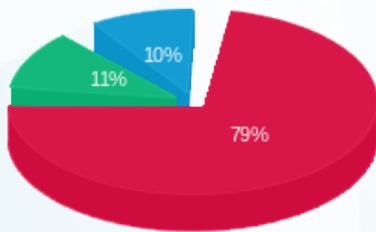

01/06/21 תאריך הפקדה:
31/05/21 תאריך קריאה נוכחית:
01/05/21 תאריך קריאה קודמת:

שם דייר: סלע מדיקל
שם אתר: גיסין

לקוח/ה נכבד/ה, אנו מתכבדים להגיש את חישוב צריכת החשמל לתקופה 01/05/21 - 31/05/21:

סלע מדיקל - 1 - 17313495 (3x250)

סלע מדיקל	סוג צריכה	קריאה קודמת	קריאה נוכחית	סה"כ צריכה בקוט"ש	מחיר לקוט"ש בא"ג	סה"כ לתשלום
פרטי חשבון עבור תאריכים:		01/05/21	31/05/21			
777	פסגה	2,866.00	4,244.90	1,378.90	43.79	603.82 ₪
778	גבע	522.00	757.80	235.80	36.65	86.42 ₪
779	שפל	3,293.00	3,545.00	252.00	30.60	77.11 ₪

סה"כ לדייר:

פסגה	גבע	שפל	סה"כ	שיא ביקוש
1,378.90	235.80	252.00	1,866.70	23.64
603.82 ₪	86.42 ₪	77.11 ₪	767.35 ₪	

סה"כ צריכה
סה"כ לתשלום

211.60 ₪	תשלום קבוע	
47.18 ₪	תשלום עבור גודל חיבור בKVA (3x250)	
1,026.13 ₪	סה"כ לתשלום	לא כולל מע"מ

התפלגות חיוב בש"ח לפי תעו"ז