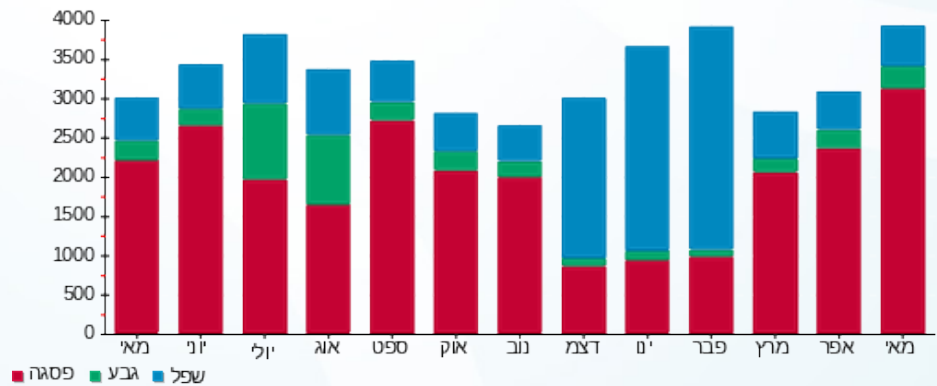

סוג תעריף	סוג צריכה	קריאה קודמת	קריאה נוכחית	סה"כ צריכה בקוט"ש	מחיר לקוט"ש בא"ג	סה"כ לתשלום
פרטי חשבון עבור תאריכים:						
777	פסגה	01/05/21	31/05/21	3,096.70	43.79	1,356.04 ₪
778	גבע	5,479.70	5,765.70	286.00	36.65	104.82 ₪
779	שפל	24,788.90	25,310.20	521.30	30.60	159.52 ₪

סה"כ לדייר:

פסגה	גבע	שפל	סה"כ	שיא ביקוש
3,096.70	286.00	521.30	3,904.00	50.16
1,356.04 ₪	104.82 ₪	159.52 ₪	1,620.38 ₪	

סה"כ צריכה  
 סה"כ לתשלום

211.60 ₪	<b>תשלום קבוע</b>	
47.18 ₪	<b>תשלום עבור גודל חיבור בKVA (3x250)</b>	
1,879.16 ₪	<b>סה"כ לתשלום</b>	<b>לא כולל מע"מ</b>

התפלגות חיוב בש"ח לפי תע"ז

■ פסגה (1,356.04 ₪)  
 ■ גבע (104.82 ₪)  
 ■ שפל (159.52 ₪)

הסטוריית צריכה בקוט"ש

01/06/21 תאריך הפקה:  
 31/05/21 תאריך קריאה נוכחית:  
 01/05/21 תאריך קריאה קודמת:

שם דייר: ורטהיימר  
 שם אתר: גסין