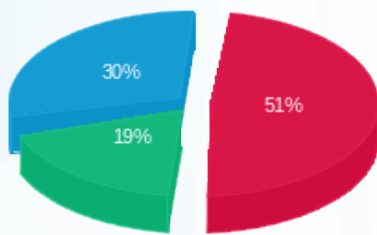

גאפניקה - 30 - 15114154(1x250)

סה"כ לתשלום	מחיר לקוט"ש בא"ג	סה"כ צריכה בקוט"ש	קריאה נוכחית	קריאה קודמת	סוג צריכה	סוג תעריף
			31/05/21	01/05/21	פרטי חשבון עבור תאריכים:	
443.86 ₪	43.79	1,013.60	5,953.20	4,939.60	פסגה	777
177.09 ₪	36.65	483.20	3,136.00	2,652.80	גבע	778
267.08 ₪	30.60	872.80	6,971.60	6,098.80	שפל	779

סה"כ לדייר:

שיא ביקוש	סה"כ	שפל	גבע	פסגה	סה"כ צריכה
22.71	6,628.40	2,462.40	1,294.40	2,871.60	סה"כ לתשלום
	2,485.37 ₪	753.49 ₪	474.40 ₪	1,257.47 ₪	

211.60 ₪	תשלום קבוע	
49.19 ₪	תשלום עבור גודל חיבור בKVA (1x782)	
2,746.15 ₪	סה"כ לתשלום	לא כולל מע"מ

התפלגות חיוב בש"ח לפי תע"ז