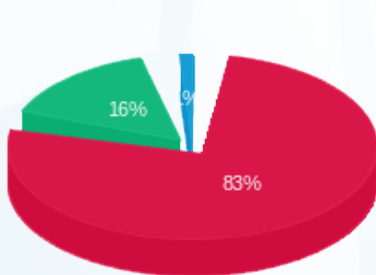

02/06/21 תאריך הפקה:
31/05/21 תאריך קריאה נוכחית:
01/05/21 תאריך קריאה קודמת:

שם דייר: B-unique
שם אתר: עין שמר

לקוח/ה נכבד/ה, אנו מתכבדים להגיש את חישוב צריכת החשמל לתקופה 01/05/21 - 31/05/21:

B-unique - (3x80)15129235 - 8

סוג תעריף	סוג צריכה	קריאה קודמת	קריאה נוכחית	סה"כ צריכה בקוט"ש	מחיר לקוט"ש בא"ג	סה"כ לתשלום
פרטי חשבון עבור תאריכים:						
777	פסגה	01/05/21	31/05/21	1,306.24	43.79	572.00 ₪
778	גבע	20,017.76	20,312.48	294.72	36.65	108.01 ₪
779	שפל	18,123.20	18,153.76	30.56	30.60	9.35 ₪

סה"כ לדייר:

פסגה	גבע	שפל	סה"כ	שיא ביקוש
1,306.24	294.72	30.56	1,631.52	7.30
₪ 572.00	₪ 108.01	₪ 9.35	₪ 689.37	

סה"כ צריכה
סה"כ לתשלום

211.60 ₪	תשלום קבוע	
15.10 ₪	תשלום עבור גודל חיבור בKVA (3x80)	
916.06 ₪	סה"כ לתשלום	לא כולל מע"מ

התפלגות חיוב בש"ח לפי תעו"ז