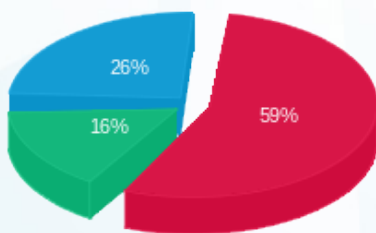

אולמי קינגסטון מטבח - 1 - 18075340(3x400)

סוג תעריף	סוג צריכה	קריאה קודמת	קריאה נוכחית	סה"כ צריכה בקוט"ש	מחיר לקוט"ש בא"ג	סה"כ לתשלום
			01/05/21	31/05/21	פרטי חשבון עבור תאריכים:	
777	פסגה	42,738.60	48,853.40	6,114.80	43.79	2,677.67 ₪
778	גבע	16,659.20	18,630.20	1,971.00	36.65	722.37 ₪
779	שפל	45,635.90	49,448.20	3,812.30	30.60	1,166.56 ₪

סה"כ לדייר:

פסגה	גבע	שפל	סה"כ	שיא ביקוש
6,114.80	1,971.00	3,812.30	11,898.10	
2,677.67 ₪	722.37 ₪	1,166.56 ₪	4,566.61 ₪	

סה"כ צריכה

סה"כ לתשלום

211.60 ₪	תשלום קבוע	
75.48 ₪	תשלום עבור גודל חיבור בKVA (3x400)	
4,853.69 ₪	סה"כ לתשלום	לא כולל מע"מ

התפלגות חיוב בש"ח לפי תע"ז

■ פסגה (2,677.67 ₪)  
 ■ גבע (722.37 ₪)  
 ■ שפל (1,166.56 ₪)

הסטוריית צריכה בקוט"ש