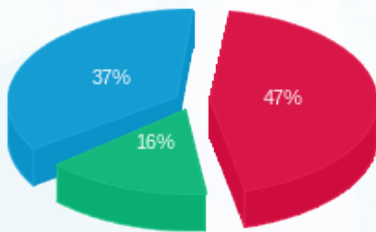

14/06/21 תאריך הפקה:
13/06/21 תאריך קריאה נוכחית:
01/05/21 תאריך קריאה קודמת:

שם דייר: מונה ממוקם בגג - מטבח חיוני
שם אתר: מדיקל קאר בת ים

לקוח/ה נכבד/ה, אנו מתכבדים להגיש את חישוב צריכת החשמל לתקופה 01/05/21 - 13/06/21:

M4 מונה קומה כניסה צד דרומי חיוני - 1 - 18075392(0x0)

סוג תעריף	סוג צריכה	קריאה קודמת	קריאה נוכחית	סה"כ צריכה בקוט"ש	מחיר לקוט"ש בא"ג	סה"כ לתשלום
		01/05/21	13/06/21			
777	פסגה	24,638.40	29,282.10	4,643.70	34.84	1,617.87 ₪
778	גבע	12,219.40	14,145.30	1,925.90	28.20	543.10 ₪
779	שפל	39,461.50	45,071.00	5,609.50	22.90	1,284.58 ₪

סה"כ לדייר:

פסגה	גבע	שפל	סה"כ	שיא ביקוש
4,643.70	1,925.90	5,609.50	12,179.10	
1,617.87 ₪	543.10 ₪	1,284.58 ₪	3,445.54 ₪	

סה"כ צריכה
סה"כ לתשלום

45.00 ₪	תשלום קבוע	
0.00 ₪	תשלום עבור גודל חיבור בKVA (0x0)	
3,490.54 ₪	סה"כ לתשלום	לא כולל מע"מ

התפלגות חיוב בש"ח לפי תע"ז