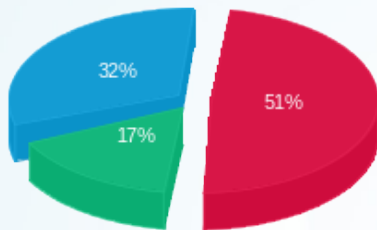

סה"כ לדירה:

שיא ביקוש	סה"כ	שפל	גבע	פסגה
59.87	33,617.60	13,315.60	5,692.20	14,609.80
	12,558.40 ₪	4,074.57 ₪	2,086.19 ₪	6,397.63 ₪

סה"כ צריכה

סה"כ לתשלום

211.60 ₪	תשלום קבוע	
218.04 ₪	תשלום עבור גודל חיבור בKVA (3x1990)	
12,988.04 ₪	סה"כ לתשלום	לא כולל מע"מ

התפלגות חיוב בש"ח לפי תעו"ז