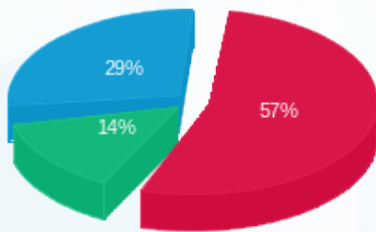

15/06/21 תאריך הפקה:
14/06/21 תאריך קריאה נוכחית:
01/06/21 תאריך קריאה קודמת:

שם דייר: M6 בית בלב - מונה קומה 1 חיוני
שם אתר: מדיקל קאר בת ים

לקוח/ה נכבד/ה, אנו מתכבדים להגיש את חישוב צריכת החשמל לתקופה 01/06/21 - 14/06/21:

M6 מונה קומה 1 חיוני 1 - 18075208(0x0)

סוג תעריף	סוג צריכה	קריאה קודמת	קריאה נוכחית	סה"כ צריכה בקוט"ש	מחיר לקוט"ש בא"ג	סה"כ לתשלום
פרטי חשבון עבור תאריכים:						
777	פסגה	01/06/21	14/06/21	1,441.60	34.84	502.25 ₪
778	גבע	10,381.40	10,831.80	450.40	28.20	127.01 ₪
779	שפל	30,024.30	31,125.80	1,101.50	22.90	252.24 ₪

סה"כ לדיר:

פסגה	גבע	שפל	סה"כ	שיא ביקוש
1,441.60	450.40	1,101.50	2,993.50	
502.25 ₪	127.01 ₪	252.24 ₪	881.51 ₪	

סה"כ צריכה
סה"כ לתשלום

45.00 ₪	תשלום קבוע	
0.00 ₪	תשלום עבור גודל חיבור בKVA (0x0)	
926.51 ₪	סה"כ לתשלום	לא כולל מע"מ

התפלגות חיוב בש"ח לפי תע"ז