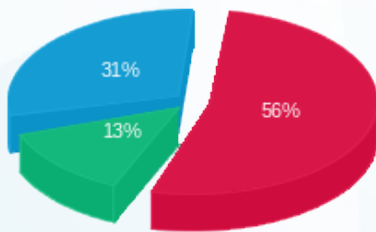

שם דייר: M2 מונה ממוקם בחדר חשמל בגג קורא את קומת לובי כללי חיוני
שם אתר: מדיקל קאר בת ים
תאריך הפקה: 15/06/21
תאריך קריאה נוכחית: 14/06/21
תאריך קריאה קודמת: 01/06/21

לקוח/ה נכבד/ה, אנו מתכבדים להגיש את חישוב צריכת החשמל לתקופה 01/06/21 - 14/06/21:

M2 מונה קומה כניסה צד צפוני חיוני - 1 - 18075277 (0x0)

סוג תעריף	סוג צריכה	קריאה קודמת	קריאה נוכחית	סה"כ צריכה בקוט"ש	מחיר לקוט"ש בא"ג	סה"כ לתשלום
פרטי חשבון עבור תאריכים:						
777	פסגה	01/06/21	14/06/21	1,062.30	34.84	370.11 ₪
778	גבע	9,001.50	9,316.30	314.80	28.20	88.77 ₪
779	שפל	27,185.80	28,066.00	880.20	22.90	201.57 ₪

סה"כ לדייר:

פסגה	גבע	שפל	סה"כ	שיא ביקוש
1,062.30	314.80	880.20	2,257.30	
370.11 ₪	88.77 ₪	201.57 ₪	660.44 ₪	

סה"כ צריכה
סה"כ לתשלום

45.00 ₪	תשלום קבוע	
0.00 ₪	תשלום עבור גודל חיבור בKVA (0x0)	
705.44 ₪	סה"כ לתשלום	לא כולל מע"מ

התפלגות חיוב בש"ח לפי תעו"ז