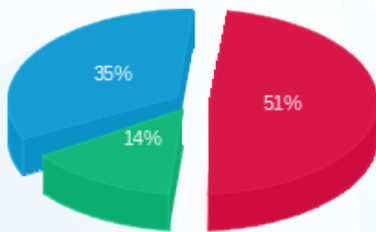

15/06/21 תאריך הפקה:
14/06/21 תאריך קריאה נוכחית:
01/06/21 תאריך קריאה קודמת:

שם דייר: מונה ממוקם בגג - מטבח חיוני
שם אתר: מדיקל קאר בת ים

לקוח/ה נכבד/ה, אנו מתכבדים להגיש את חישוב צריכת החשמל לתקופה 01/06/21 - 14/06/21:

M4 מונה קומה כניסה צד דרומי חיוני - 1 - 18075392(0x0)

סוג תעריף	סוג צריכה	קריאה קודמת	קריאה נוכחית	סה"כ צריכה בקוט"ש	מחיר לקוט"ש בא"ג	סה"כ לתשלום
פרטי חשבון עבור תאריכים:						
777	פסגה	01/06/21	14/06/21	1,636.50	34.84	570.16 ₪
778	גבע	13,592.00	14,166.00	574.00	28.20	161.87 ₪
779	שפל	43,438.40	45,160.80	1,722.40	22.90	394.43 ₪

סה"כ לדיר:

פסגה	גבע	שפל	סה"כ	שיא ביקוש
1,636.50	574.00	1,722.40	3,932.90	
570.16 ₪	161.87 ₪	394.43 ₪	1,126.45 ₪	

סה"כ צריכה
סה"כ לתשלום

45.00 ₪	תשלום קבוע	
0.00 ₪	תשלום עבור גודל חיבור בKVA (0x0)	
1,171.45 ₪	סה"כ לתשלום	לא כולל מע"מ

התפלגות חיוב בש"ח לפי תע"ז