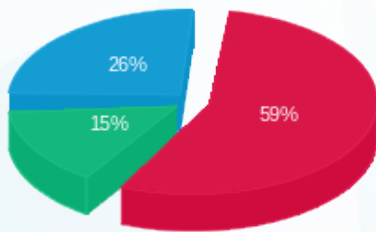

15/06/21 תאריך הפקה:
14/06/21 תאריך קריאה נוכחית:
01/06/21 תאריך קריאה קודמת:

שם דייר: M7 בית בלב - מונה קומה 1 בלתי חיוני
שם אתר: מדיקל קאר בת ים

לקוח/ה נכבד/ה, אנו מתכבדים להגיש את חישוב צריכת החשמל לתקופה 01/06/21 - 14/06/21:

בית בלב - M7 מונה קומה 1 בלתי חיוני - 1 - 18075302(0x0)

סוג תעריף	סוג צריכה	קריאה קודמת	קריאה נוכחית	סה"כ צריכה בקוט"ש	מחיר לקוט"ש בא"ג	סה"כ לתשלום
			14/06/21	01/06/21	פרטי חשבון עבור תאריכים:	
777	פסגה	35,369.00	38,138.00	2,769.00	34.84	964.72 ₪
778	גבע	17,679.70	18,544.60	864.90	28.20	243.90 ₪
779	שפל	43,078.40	44,940.50	1,862.10	22.90	426.42 ₪

סה"כ לדייר:

פסגה	גבע	שפל	סה"כ	שיא ביקוש
2,769.00	864.90	1,862.10	5,496.00	
964.72 ₪	243.90 ₪	426.42 ₪	1,635.04 ₪	

סה"כ צריכה
סה"כ לתשלום

45.00 ₪	תשלום קבוע	
0.00 ₪	תשלום עבור גודל חיבור בKVA (0x0)	
1,680.04 ₪	סה"כ לתשלום	לא כולל מע"מ

התפלגות חיוב בש"ח לפי תעו"ז