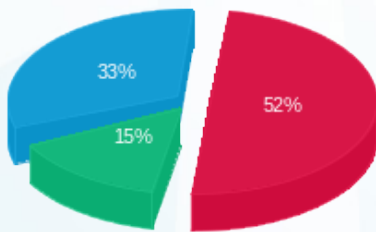

15/06/21 תאריך הפקה:
14/06/21 תאריך קריאה נוכחית:
01/06/21 תאריך קריאה קודמת:

שם דייר: M8 בית בלב - מונה קומה 2 חיוני
שם אתר: מדיקל קאר בת ים

לקוח/ה נכבד/ה, אנו מתכבדים להגיש את חישוב צריכת החשמל לתקופה 01/06/21 - 14/06/21:

M8 מונה קומה 2 חיוני - 1 - 18075342(0x0)

סוג תעריף	סוג צריכה	קריאה קודמת	קריאה נוכחית	סה"כ צריכה בקוט"ש	מחיר לקוט"ש בא"ג	סה"כ לתשלום
פרטי חשבון עבור תאריכים:						
777	פסגה	01/06/21	14/06/21	1,560.80	34.84	543.78 ₪
778	גבע	13,804.00	14,364.90	560.90	28.20	158.17 ₪
779	שפל	43,758.10	45,259.20	1,501.10	22.90	343.75 ₪

סה"כ לדירי:

פסגה	גבע	שפל	סה"כ	שיא ביקוש
1,560.80	560.90	1,501.10	3,622.80	
543.78 ₪	158.17 ₪	343.75 ₪	1,045.71 ₪	

סה"כ צריכה
סה"כ לתשלום

45.00 ₪	תשלום קבוע	
0.00 ₪	תשלום עבור גודל חיבור בKVA (0x0)	
1,090.71 ₪	סה"כ לתשלום	לא כולל מע"מ

התפלגות חיוב בש"ח לפי תע"ז