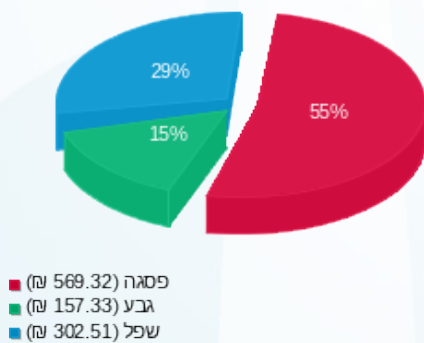

15/06/21 תאריך הפקה:
14/06/21 תאריך קריאה נוכחית:
01/06/21 תאריך קריאה קודמת:

שם דייר: M12 בית בלב - מונה קומה 4 חיוני
שם אתר: מדיקל קאר בת ים

לקוח/ה נכבד/ה, אנו מתכבדים להגיש את חישוב צריכת החשמל לתקופה 01/06/21 - 14/06/21:

בית בלב - M12 מונה קומה 4 חיוני - 1 - 18075375(0x0)

סוג תעריף	סוג צריכה	קריאה קודמת	קריאה נוכחית	סה"כ צריכה בקוט"ש	מחיר לקוט"ש בא"ג	סה"כ לתשלום
פרטי חשבון עבור תאריכים:						
777	פסגה	01/06/21	14/06/21	1,634.10	34.84	569.32 ₪
778	גבע	12,436.90	12,994.80	557.90	28.20	157.33 ₪
779	שפל	34,649.90	35,970.90	1,321.00	22.90	302.51 ₪

סה"כ לדיר:

פסגה	גבע	שפל	סה"כ	שיא ביקוש
1,634.10	557.90	1,321.00	3,513.00	
569.32 ₪	157.33 ₪	302.51 ₪	1,029.16 ₪	

סה"כ צריכה
סה"כ לתשלום

45.00 ₪	תשלום קבוע	
0.00 ₪	תשלום עבור גודל חיבור בKVA (0x0)	
1,074.16 ₪	סה"כ לתשלום	לא כולל מע"מ

התפלגות חיוב בש"ח לפי תעו"ז