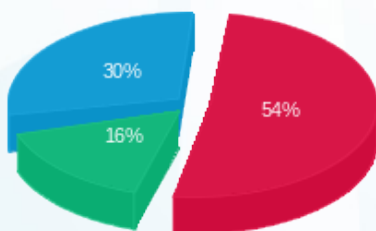

סה"כ לדיר:

פסגה	גבע	שפל	סה"כ	שיא ביקוש
2,573.70	962.80	2,167.60	5,704.10	
896.68 ₪	271.51 ₪	496.38 ₪	1,664.57 ₪	

סה"כ צריכה

סה"כ לתשלום

45.00 ₪	תשלום קבוע	
0.00 ₪	תשלום עבור גודל חיבור בKVA (0x0)	
1,709.57 ₪	סה"כ לתשלום	לא כולל מע"מ

התפלגות חיוב בש"ח לפי תע"ז

- פסגה (896.68 ₪)
- גבע (271.51 ₪)
- שפל (496.38 ₪)

הסטוריית צריכה בקוט"ש