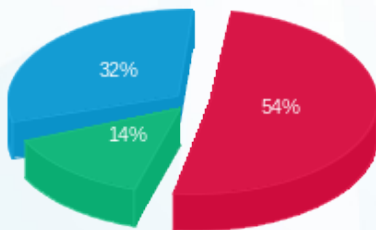

15/06/21 תאריך הפקה:
14/06/21 תאריך קריאה נוכחית:
01/06/21 תאריך קריאה קודמת:

שם דייר: M15 מונה לבית בלב למעלית T4
שם אתר: מדיקל קאר בת ים

לקוח/ה נכבד/ה, אנו מתכבדים להגיש את חישוב צריכת החשמל לתקופה 01/06/21 - 14/06/21:

M15 מונה למעלית 1 - 16224412 (0x0) - T4

סוג תעריף	סוג צריכה	קריאה קודמת	קריאה נוכחית	סה"כ צריכה בקוט"ש	מחיר לקוט"ש בא"ג	סה"כ לתשלום
פרטי חשבון עבור תאריכים:						
777	פסגה	01/06/21	14/06/21	286.60	34.84	99.85 ₪
778	גבע	1,897.90	1,993.40	95.50	28.20	26.93 ₪
779	שפל	5,875.30	6,133.80	258.50	22.90	59.20 ₪

סה"כ לדייר:

פסגה	גבע	שפל	סה"כ	שיא ביקוש
286.60	95.50	258.50	640.60	
99.85 ₪	26.93 ₪	59.20 ₪	185.98 ₪	

סה"כ צריכה
סה"כ לתשלום

45.00 ₪	תשלום קבוע	
0.00 ₪	תשלום עבור גודל חיבור בKVA (0x0)	
230.98 ₪	סה"כ לתשלום	לא כולל מע"מ

התפלגות חיוב בש"ח לפי תעו"ז