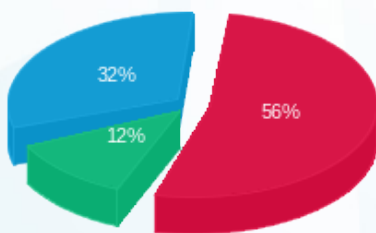

שם דייר: מונה קורה לוח משאבות מים בגג חיוני ממוקם בחדר חשמל (בפרוזדור רצפה) תאריך הפקה: 15/06/21
צפה) חטיבה מערכות חטיבה מערכות תאריך קריאה נוכחי: 14/06/21
שם אתר: מדיקל קאר בת ים תאריך קריאה קודמת: 01/06/21

לקוח/ה נכבד/ה, אנו מתכבדים להגיש את חישוב צריכת החשמל לתקופה 01/06/21 - 14/06/21:

חטיבה מערכות - לוח משאבות בגג (בפרוזדור רצפה צפה) - 1 - 18075315(0x0)

סוג תעריף	סוג צריכה	קריאה קודמת	קריאה נוכחית	סה"כ צריכה בקוט"ש	מחיר לקוט"ש בא"ג	סה"כ לתשלום
פרטי חשבון עבור תאריכים:						
777	פסגה	01/06/21	14/06/21	29.00	34.84	10.10 ₪
778	גבע	345.10	352.90	7.80	28.20	2.20 ₪
779	שפל	942.10	967.80	25.70	22.90	5.89 ₪

סה"כ לדייר:

פסגה	גבע	שפל	סה"כ	שיא ביקוש
29.00	7.80	25.70	62.50	
10.10 ₪	2.20 ₪	5.89 ₪	18.19 ₪	

סה"כ צריכה
סה"כ לתשלום

45.00 ₪	תשלום קבוע	
0.00 ₪	תשלום עבור גודל חיבור בKVA (0x0)	
63.19 ₪	סה"כ לתשלום	לא כולל מע"מ

התפלגות חיוב בש"ח לפי תעו"ז