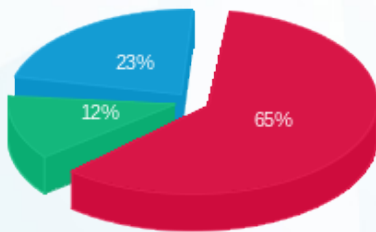

שם דייר: מונה קורה לוח קטן בחדר משאבות לחץ למדידת גובה המים- חטיבה מערכות תאריך הפקה: 15/06/21
שם אתר: מדיקל קאר בת ים תאריך קריאה נוכחי: 14/06/21
תאריך קריאה קודמת: 01/06/21

לקוח/ה נכבד/ה, אנו מתכבדים להגיש את חישוב צריכת החשמל לתקופה 01/06/21 - 14/06/21:

חטיבה מערכות - לוח משאבות לחץ למדידת גובה המים - 1 - 18075229 (0x0)

סוג תעריף	סוג צריכה	קריאה קודמת	קריאה נוכחית	סה"כ צריכה בקוט"ש	מחיר לקוט"ש בא"ג	סה"כ לתשלום
פרטי חשבון עבור תאריכים:						
777	פסגה	01/06/21	14/06/21	164.60	34.84	57.35 ₪
778	גבע	1,203.10	1,242.20	39.10	28.20	11.03 ₪
779	שפל	3,192.20	3,280.60	88.40	22.90	20.24 ₪

סה"כ לדייר:

פסגה	גבע	שפל	סה"כ	שיא ביקוש
164.60	39.10	88.40	292.10	
₪ 57.35	₪ 11.03	₪ 20.24	₪ 88.62	

סה"כ צריכה
סה"כ לתשלום

45.00 ₪	תשלום קבוע	
0.00 ₪	תשלום עבור גודל חיבור בKVA (0x0)	
133.62 ₪	סה"כ לתשלום	לא כולל מע"מ

התפלגות חיוב בש"ח לפי תע"ז