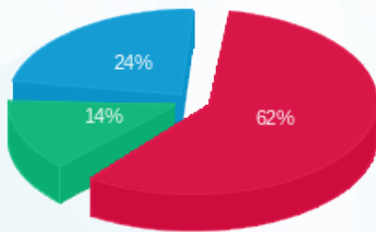

15/06/21 תאריך הפקה:
14/06/21 תאריך קריאה נוכחית:
01/06/21 תאריך קריאה קודמת:

שם דייר: מגדלי מדיקל קר- לוח חדר מעלית T22
שם אתר: מדיקל קאר בת ים

לקוח/ה נכבד/ה, אנו מתכבדים להגיש את חישוב צריכת החשמל לתקופה 01/06/21 - 14/06/21:

מגדלי מדיקל קר - לוח חדר מעלית 1 - (0x0)18075228 - T2

סוג תעריף	סוג צריכה	קריאה קודמת	קריאה נוכחית	סה"כ צריכה בקוט"ש	מחיר לקוט"ש בא"ג	סה"כ לתשלום
פרטי חשבון עבור תאריכים:						
777	פסגה	01/06/21	14/06/21	832.30	34.84	289.97 ₪
778	גבע	4,898.70	5,126.10	227.40	28.20	64.13 ₪
779	שפל	11,962.50	12,444.70	482.20	22.90	110.42 ₪

סה"כ לדייר:

פסגה	גבע	שפל	סה"כ	שיא ביקוש
832.30	227.40	482.20	1,541.90	
289.97 ₪	64.13 ₪	110.42 ₪	464.52 ₪	

סה"כ צריכה
סה"כ לתשלום

45.00 ₪	תשלום קבוע	
0.00 ₪	תשלום עבור גודל חיבור בKVA (0x0)	
509.52 ₪	סה"כ לתשלום	לא כולל מע"מ

התפלגות חיוב בש"ח לפי תעו"ז