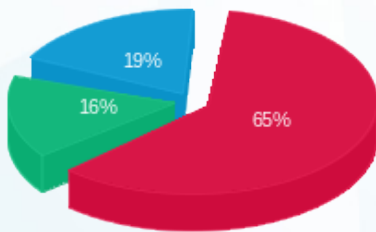

15/06/21 תאריך הפקה:
14/06/21 תאריך קריאה נוכחית:
01/06/21 תאריך קריאה קודמת:

שם דייר: מונה קורה מכון גסטרו שנמצא בחדר חשמל בגג
שם אתר: מדיקל קאר בת ים

לקוח/ה נכבד/ה, אנו מתכבדים להגיש את חישוב צריכת החשמל לתקופה 01/06/21 - 14/06/21:

מונה קורה מכון גסטרו שנמצא בחדר חשמל בגג - 1 - 18075281(0x0)

סוג תעריף	סוג צריכה	קריאה קודמת	קריאה נוכחית	סה"כ צריכה בקוט"ש	מחיר לקוט"ש בא"ג	סה"כ לתשלום
פרטי חשבון עבור תאריכים:						
777	פסגה	01/06/21	14/06/21	5,028.10	43.79	2,201.80 ₪
778	גבע	30,004.70	31,489.30	1,484.60	36.65	544.11 ₪
779	שפל	52,144.30	54,252.30	2,108.00	30.60	645.05 ₪

סה"כ לדייר:

פסגה	גבע	שפל	סה"כ	שיא ביקוש
5,028.10	1,484.60	2,108.00	8,620.70	
2,201.80 ₪	544.11 ₪	645.05 ₪	3,390.96 ₪	

סה"כ צריכה
סה"כ לתשלום

45.00 ₪	תשלום קבוע	
0.00 ₪	תשלום עבור גודל חיבור בKVA (0x0)	
3,435.96 ₪	סה"כ לתשלום	לא כולל מע"מ

התפלגות חיוב בש"ח לפי תע"ז