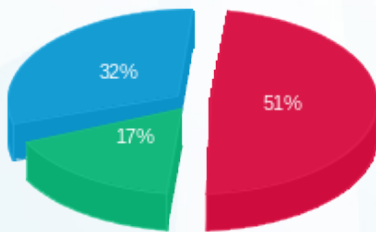

15/06/21 תאריך הפקה:
14/06/21 תאריך קריאה נוכחית:
01/06/21 תאריך קריאה קודמת:

שם דייר: פלאפון
שם אתר: מדיקל קאר בת ים

לקוח/ה נכבד/ה, אנו מתכבדים להגיש את חישוב צריכת החשמל לתקופה 01/06/21 - 14/06/21:

פלאפון - 1 - 18247122 (0x0)

סוג תעריף	סוג צריכה	קריאה קודמת	קריאה נוכחית	סה"כ צריכה בקוט"ש	מחיר לקוט"ש בא"ג	סה"כ לתשלום
פרטי חשבון עבור תאריכים:						
777	פסגה	01/06/21	14/06/21	1,023.60	43.79	448.23 ₪
778	גבע	6,536.00	6,949.30	413.30	36.65	151.47 ₪
779	שפל	20,901.60	21,826.50	924.90	30.60	283.02 ₪

סה"כ לדיר:

פסגה	גבע	שפל	סה"כ	שיא ביקוש
1,023.60	413.30	924.90	2,361.80	8.30
448.23 ₪	151.47 ₪	283.02 ₪	882.73 ₪	

סה"כ צריכה
סה"כ לתשלום

45.00 ₪	תשלום קבוע	
0.00 ₪	תשלום עבור גודל חיבור בKVA (0x0)	
927.73 ₪	סה"כ לתשלום	לא כולל מע"מ

התפלגות חיוב בש"ח לפי תעו"ז