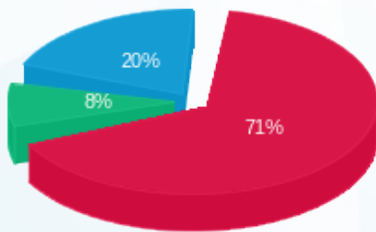

סה"כ לדיר:

פסגה	גבע	שפל	סה"כ	שיא ביקוש
1,415.20	206.80	616.00	2,238.00	
493.06 ₪	58.32 ₪	141.06 ₪	692.44 ₪	

סה"כ צריכה

סה"כ לתשלום

45.00 ₪	<b>תשלום קבוע</b>	
0.00 ₪	<b>תשלום עבור גודל חיבור ב KVA (0x0)</b>	
737.44 ₪	<b>סה"כ לתשלום</b>	<b>לא כולל מע"מ</b>

התפלגות חיוב בש"ח לפי תע"ז

- פסגה (493.06 ₪) 71%
- גבע (58.32 ₪) 8%
- שפל (141.06 ₪) 20%

הסטוריית צריכה בקוט"ש