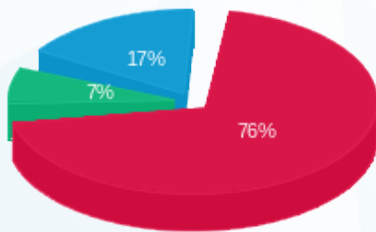

15/06/21 תאריך הפקה:
14/06/21 תאריך קריאה נוכחית:
01/06/21 תאריך קריאה קודמת:

שם דייר: לוח בלתי חיוני קומה 8
שם אתר: מדיקל קאר בת ים

לקוח/ה נכבד/ה, אנו מתכבדים להגיש את חישוב צריכת החשמל לתקופה 01/06/21 - 14/06/21:

לוח בלתי חיוני קומה 8 - 1 - 18075366(0x0)

סוג תעריף	סוג צריכה	קריאה קודמת	קריאה נוכחית	סה"כ צריכה בקוט"ש	מחיר לקוט"ש בא"ג	סה"כ לתשלום
פרטי חשבון עבור תאריכים:						
777	פסגה	01/06/21	14/06/21	705.80	34.84	245.90 ₪
778	גבע	296.20	377.70	81.50	28.20	22.98 ₪
779	שפל	1,144.20	1,391.40	247.20	22.90	56.61 ₪

סה"כ לדייר:

פסגה	גבע	שפל	סה"כ	שיא ביקוש
705.80	81.50	247.20	1,034.50	
245.90 ₪	22.98 ₪	56.61 ₪	325.49 ₪	

סה"כ צריכה
סה"כ לתשלום

45.00 ₪	תשלום קבוע	
0.00 ₪	תשלום עבור גודל חיבור בKVA (0x0)	
370.49 ₪	סה"כ לתשלום	לא כולל מע"מ

התפלגות חיוב בש"ח לפי תעו"ז