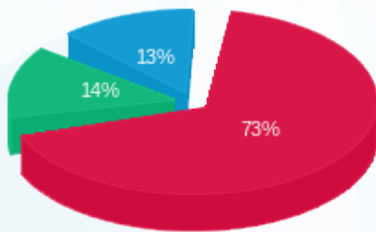

סה"כ לדיר:

פסגה	גבע	שפל	סה"כ	שיא ביקוש
15,263.30	3,616.00	4,207.70	23,087.00	
5,317.73 ₪	1,019.71 ₪	963.56 ₪	7,301.01 ₪	

סה"כ צריכה

סה"כ לתשלום

45.00 ₪	תשלום קבוע	
0.00 ₪	תשלום עבור גודל חיבור בKVA (0x0)	
7,346.01 ₪	סה"כ לתשלום	לא כולל מע"מ

התפלגות חיוב בש"ח לפי תע"ז

פסגה (5,317.73 ₪) 73%
 גבע (1,019.71 ₪) 14%
 שפל (963.56 ₪) 13%

הסטוריית צריכה בקוט"ש