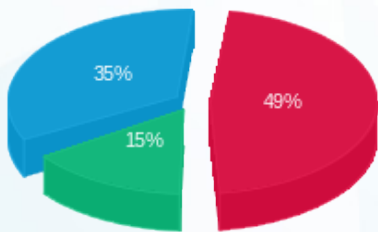

שם דייר: מונה קורה לוח משאבות מים בגג חיוני ממוקם בחדר חשמל (בפרוזדור רצפה) תאריך הפקה: 22/06/21
שם אתר: מדיקל קאר בת ים (צפה) חטיבה מערכות תאריך קריאה נוכחי: 01/06/21
תאריך קריאה קודמת: 03/05/21

לקוח/ה נכבד/ה, אנו מתכבדים להגיש את חישוב צריכת החשמל לתקופה 01/06/21 - 03/05/21:

חטיבה מערכות - לוח משאבות בגג (בפרוזדור רצפה צפה) - 1 - 18075315(0x0)

סוג תעריף	סוג צריכה	קריאה קודמת	קריאה נוכחית	סה"כ צריכה בקוט"ש	מחיר לקוט"ש בא"ג	סה"כ לתשלום
פרטי חשבון עבור תאריכים:						
777	פסגה	03/05/21	01/06/21	71.40	34.84	24.88 ₪
778	גבע	318.10	345.40	27.30	28.20	7.70 ₪
779	שפל	866.10	943.80	77.70	22.90	17.79 ₪

סה"כ לדייר:

פסגה	גבע	שפל	סה"כ	שיא ביקוש
71.40	27.30	77.70	176.40	
24.88 ₪	7.70 ₪	17.79 ₪	50.37 ₪	

סה"כ צריכה
סה"כ לתשלום

45.00 ₪	תשלום קבוע	
0.00 ₪	תשלום עבור גודל חיבור בKVA (0x0)	
95.37 ₪	סה"כ לתשלום	לא כולל מע"מ

התפלגות חיוב בש"ח לפי תע"ז