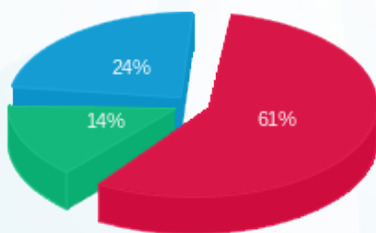

שם דייר: מונה קורה לוח קטן בחדר משאבות לחץ למדידת גובה המים- חטיבה מערכות תאריך הפקה: 22/06/21
שם אתר: מדיקל קאר בת ים תאריך קריאה נוכחי: 01/06/21
תאריך קריאה קודמת: 03/05/21

לקוח/ה נכבד/ה, אנו מתכבדים להגיש את חישוב צריכת החשמל לתקופה 01/06/21 - 03/05/21:

חטיבה מערכות - לוח משאבות לחץ למדידת גובה המים - 1 - 18075229 (0x0)

סוג תעריף	סוג צריכה	קריאה קודמת	קריאה נוכחית	סה"כ צריכה בקוט"ש	מחיר לקוט"ש בא"ג	סה"כ לתשלום
פרטי חשבון עבור תאריכים:						
777	פסגה	03/05/21	01/06/21	323.30	34.84	112.64 ₪
778	גבע	1,110.00	1,203.20	93.20	28.20	26.28 ₪
779	שפל	3,003.60	3,199.40	195.80	22.90	44.84 ₪

סה"כ לדייר:

פסגה	גבע	שפל	סה"כ	שיא ביקוש
323.30	93.20	195.80	612.30	
112.64 ₪	26.28 ₪	44.84 ₪	183.76 ₪	

סה"כ צריכה
סה"כ לתשלום

45.00 ₪	תשלום קבוע	
0.00 ₪	תשלום עבור גודל חיבור בKVA (0x0)	
228.76 ₪	סה"כ לתשלום	לא כולל מע"מ

התפלגות חיוב בש"ח לפי תעו"ז