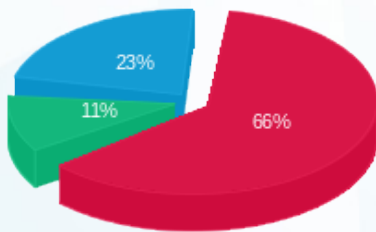

שם דייר: לוח חשמל בקומת H (פיזיו) שמזין את לוח (שאולי) ששנמצא בלוח המטבחון
שם אתר: מדיקל קאר בת ים
תאריך הפקה: 24/06/21
תאריך קריאה נוכחית: 01/06/21
תאריך קריאה קודמת: 03/05/21

לקוח/ה נכבד/ה, אנו מתכבדים להגיש את חישוב צריכת החשמל לתקופה 01/06/21 - 03/05/21:

לוח חשמל בקומת H (פיזיו) שמזין את לוח (שאולי) ששנמצא בלוח המטבחון קומה 2 (חדרי ניתוח) - 1 - 18075216 (0x0)

סוג תעריף	סוג צריכה	קריאה קודמת	קריאה נוכחית	סה"כ צריכה בקוט"ש	מחיר לקוט"ש בא"ג	סה"כ לתשלום
			01/06/21	03/05/21	פרטי חשבון עבור תאריכים:	
777	פסגה	19,895.70	22,346.20	2,450.50	34.84	853.75 ₪
778	גבע	4,538.20	5,034.50	496.30	28.20	139.96 ₪
779	שפל	15,692.10	16,978.60	1,286.50	22.90	294.61 ₪

סה"כ לדייר:

פסגה	גבע	שפל	סה"כ	שיא ביקוש
2,450.50	496.30	1,286.50	4,233.30	
853.75 ₪	139.96 ₪	294.61 ₪	1,288.32 ₪	

סה"כ צריכה
סה"כ לתשלום

45.00 ₪	תשלום קבוע	
0.00 ₪	תשלום עבור גודל חיבור ב KVA (0x0)	
1,333.32 ₪	סה"כ לתשלום	לא כולל מע"מ

התפלגות חיוב בש"ח לפי תע"ז