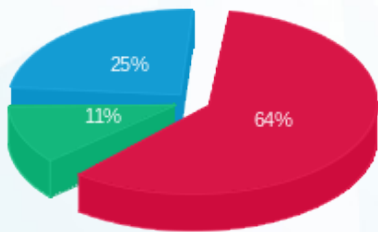

שם דייר: לוח חשמל בקומת H (פיזיו) שמזין את לוח (שאולי) ששנמצא בלוח המטבחון
שם אתר: מדיקל קאר בת ים
תאריך הפקה: 24/06/21
תאריך קריאה נוכחי: 23/05/21
תאריך קריאה קודמת: 23/04/21

לקוח/ה נכבד/ה, אנו מתכבדים להגיש את חישוב צריכת החשמל לתקופה 23/05/21 - 23/04/21:

לוח חשמל בקומת H (פיזיו) שמזין את לוח (שאולי) ששנמצא בלוח המטבחון קומה 2 (חדרי ניתוח) - 1 - 18075216 (0x0)

סוג תעריף	סוג צריכה	קריאה קודמת	קריאה נוכחית	סה"כ צריכה בקוט"ש	מחיר לקוט"ש בא"ג	סה"כ לתשלום
			23/05/21	23/04/21	פרטי חשבון עבור תאריכים:	
777	פסגה	19,059.00	21,322.30	2,263.30	34.84	788.53 ₪
778	גבע	4,381.40	4,872.50	491.10	28.20	138.49 ₪
779	שפל	15,254.30	16,607.40	1,353.10	22.90	309.86 ₪

סה"כ לדיר:

פסגה	גבע	שפל	סה"כ	שיא ביקוש
2,263.30	491.10	1,353.10	4,107.50	
788.53 ₪	138.49 ₪	309.86 ₪	1,236.88 ₪	

סה"כ צריכה
סה"כ לתשלום

45.00 ₪	תשלום קבוע	
0.00 ₪	תשלום עבור גודל חיבור ב KVA (0x0)	
1,281.88 ₪	סה"כ לתשלום	לא כולל מע"מ

התפלגות חיוב בש"ח לפי תעו"ז