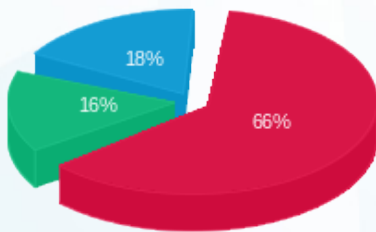

29/06/21 תאריך הפקה:
28/06/21 תאריך קריאה נוכחית:
01/06/21 תאריך קריאה קודמת:

שם דייר: מונה קורה מכון גסטרו שנמצא בחדר חשמל בגג
שם אתר: מדיקל קאר בת ים

לקוח/ה נכבד/ה, אנו מתכבדים להגיש את חישוב צריכת החשמל לתקופה 28/06/21 - 01/06/21:

מונה קורה מכון גסטרו שנמצא בחדר חשמל בגג - 1 - 18075281(0x0)

סוג תעריף	סוג צריכה	קריאה קודמת	קריאה נוכחית	סה"כ צריכה בקוט"ש	מחיר לקוט"ש בא"ג	סה"כ לתשלום
פרטי חשבון עבור תאריכים:						
777	פסגה	01/06/21	28/06/21	10,524.90	43.79	4,608.85 ₪
778	גבע	30,004.70	32,981.20	2,976.50	36.65	1,090.89 ₪
779	שפל	52,144.30	56,276.10	4,131.80	30.60	1,264.33 ₪

סה"כ לדייר:

פסגה	גבע	שפל	סה"כ	שיא ביקוש
10,524.90	2,976.50	4,131.80	17,633.20	
4,608.85 ₪	1,090.89 ₪	1,264.33 ₪	6,964.07 ₪	

סה"כ צריכה
סה"כ לתשלום

45.00 ₪	תשלום קבוע	
0.00 ₪	תשלום עבור גודל חיבור בKVA (0x0)	
7,009.07 ₪	סה"כ לתשלום	לא כולל מע"מ

התפלגות חיוב בש"ח לפי תע"ז