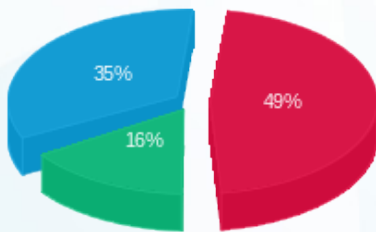

אולמי קינגסטון מטבח - 1 - 18075340(3x400)

סוג תעריף	סוג צריכה	קריאה קודמת	קריאה נוכחית	סה"כ צריכה בקוט"ש	מחיר לקוט"ש בא"ג	סה"כ לתשלום
פרטי חשבון עבור תאריכים:						
777	פסגה	01/06/21	30/06/21	0.00	43.79	21,392.90 ₪
778	גבע	18,630.20	0.00	-18,630.20	36.65	6,827.97 ₪
779	שפל	49,448.20	0.00	-49,448.20	30.60	15,131.15 ₪

סה"כ לדייר:

פסגה	גבע	שפל	סה"כ	שיא ביקוש
-48,853.40	-18,630.20	-49,448.20	-116,931.80	
21,392.90 ₪	6,827.97 ₪	15,131.15 ₪	43,352.02 ₪	

סה"כ צריכה

סה"כ לתשלום

211.60 ₪	תשלום קבוע	
73.05 ₪	תשלום עבור גודל חיבור בKVA (3x400)	
-43,067.38 ₪	סה"כ לתשלום	לא כולל מע"מ

התפלגות חיוב בש"ח לפי תע"ז

■ פסגה (-21,392.90 ₪) 49%  
 ■ גבע (-6,827.97 ₪) 16%  
 ■ שפל (-15,131.15 ₪) 35%

הסטוריית צריכה בקוט"ש