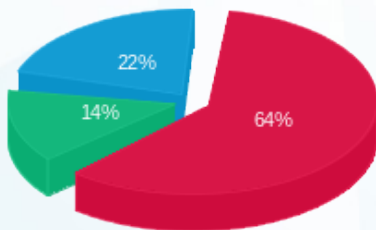

01/07/21 תאריך הפקה:
30/06/21 תאריך קריאה נוכחית:
01/06/21 תאריך קריאה קודמת:

שם דייר: אולמי קינגסטון מטבח
שם אתר: אולמי קינגסטון מטבח

לקוח/ה נכבד/ה, אנו מתכבדים להגיש את חישוב צריכת החשמל לתקופה 01/06/21 - 30/06/21:

אולמי קינגסטון מטבח - 1 - 18075340(3x400)

סוג תעריף	סוג צריכה	קריאה קודמת	קריאה נוכחית	סה"כ צריכה בקוט"ש	מחיר לקוט"ש בא"ג	סה"כ לתשלום
פרטי חשבון עבור תאריכים:						
777	פסגה	01/06/21	30/06/21	7,258.30	43.79	3,178.41 ₪
778	גבע	18,630.20	20,538.70	1,908.50	36.65	699.47 ₪
779	שפל	49,448.20	52,973.90	3,525.70	30.60	1,078.86 ₪

סה"כ לדייר:

פסגה	גבע	שפל	סה"כ	שיא ביקוש
7,258.30	1,908.50	3,525.70	12,692.50	
3,178.41 ₪	699.47 ₪	1,078.86 ₪	4,956.74 ₪	

סה"כ צריכה
סה"כ לתשלום

211.60 ₪	תשלום קבוע	
73.05 ₪	תשלום עבור גודל חיבור בKVA (3x400)	
5,241.38 ₪	סה"כ לתשלום	לא כולל מע"מ

התפלגות חיוב בש"ח לפי תע"ז