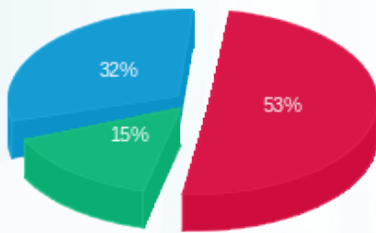

גאפניקה - 30 - 15114154(1x250)

סה"כ לתשלום	מחיר לקוט"ש בא"ג	סה"כ צריכה בקוט"ש	קריאה נוכחית	קריאה קודמת	סוג צריכה	סוג תעריף
			30/06/21	01/06/21	פרטי חשבון עבור תאריכים:	
407.77 ₪	43.79	931.20	6,884.40	5,953.20	פסגה	777
135.02 ₪	36.65	368.40	3,504.40	3,136.00	גבע	778
273.93 ₪	30.60	895.20	7,866.80	6,971.60	שפל	779

סה"כ לדירה:

שיא ביקוש	סה"כ	שפל	גבע	פסגה	סה"כ צריכה
10.22	3,649.85	1,414.00	577.60	1,658.25	סה"כ לתשלום
	1,370.52 ₪	432.68 ₪	211.69 ₪	726.15 ₪	

211.60 ₪	תשלום קבוע	
47.60 ₪	תשלום עבור גודל חיבור בKVA (1x782)	
1,629.72 ₪	סה"כ לתשלום	לא כולל מע"מ

התפלגות חיוב בש"ח לפי תעו"ז