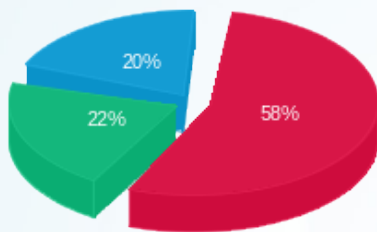

סה"כ לדירה:

פסגה	גבע	שפל	סה"כ	שיא ביקוש
9,337.00	4,123.60	4,668.00	18,128.60	21.06
₪ 4,088.67	₪ 1,511.30	₪ 1,428.41	₪ 7,028.38	

סה"כ צריכה

סה"כ לתשלום

₪ 211.60	תשלום קבוע	
₪ 30.19	תשלום עבור גודל חיבור בKVA (1x496)	
₪ 7,270.17	סה"כ לתשלום	לא כולל מע"מ

התפלגות חיוב בש"ח לפי תע"ז