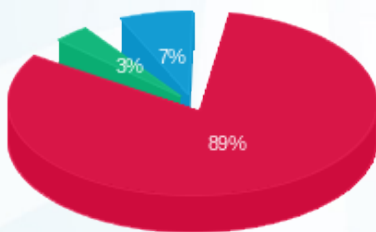

סה"כ לדייר:

פסגה	גבע	שפל	סה"כ	שיא ביקוש
3,314.54	152.00	378.70	3,845.24	20.21
1,451.44 ₪	55.71 ₪	115.88 ₪	1,623.03 ₪	

סה"כ צריכה

סה"כ לתשלום

60.00 ₪	תשלום קבוע	
0.00 ₪	תשלום עבור גודל חיבור בKVA (0x0)	
1.000	מקדם הספק	
0.00 ₪	תשלום עבור מקדם הספק	
1,683.03 ₪	סה"כ לתשלום	לא כולל מע"מ

התפלגות חיוב בש"ח לפי תעו"ז

- פסגה (1,451.44 ₪)
- גבע (55.71 ₪)
- שפל (115.88 ₪)

הסטוריית צריכה בקוט"ש