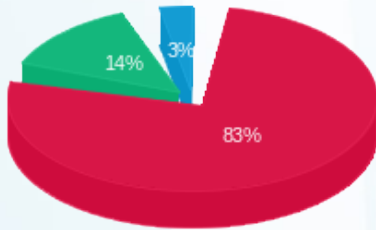

01/07/21 תאריך הפקה:
30/06/21 תאריך קריאה נוכחית:
01/06/21 תאריך קריאה קודמת:

שם דייר: הפיראט האדום
שם אתר: אי סלומון

לקוח/ה נכבד/ה, אנו מתכבדים להגיש את חישוב צריכת החשמל לתקופה 01/06/21 - 30/06/21:

הפיראט האדום - 8 - 18029628 (3x63)

סוג תעריף	סוג צריכה	קריאה קודמת	קריאה נוכחית	סה"כ צריכה בקוט"ש	מחיר לקוט"ש בא"ג	סה"כ לתשלום
			30/06/21	01/06/21	פרטי חשבון עבור תאריכים:	
777	פסגה	70,275.80	74,948.70	4,672.90	43.79	2,046.26 ₪
778	גבע	23,543.50	24,465.20	921.70	36.65	337.80 ₪
779	שפל	16,379.30	16,648.80	269.50	30.60	82.47 ₪

סה"כ לדייר:

פסגה	גבע	שפל	סה"כ	שיא ביקוש
4,672.90	921.70	269.50	5,864.10	35.49
2,046.26 ₪	337.80 ₪	82.47 ₪	2,466.53 ₪	

סה"כ צריכה
סה"כ לתשלום

211.60 ₪	תשלום קבוע תשלום עבור גודל חיבור בKVA (3x63) סה"כ מע"מ 17.00%	סה"כ לתשלום
11.50 ₪		
2,689.64 ₪		
457.24 ₪		
3,146.88 ₪	כולל מע"מ	

התפלגות חיוב בש"ח לפי תעו"ז