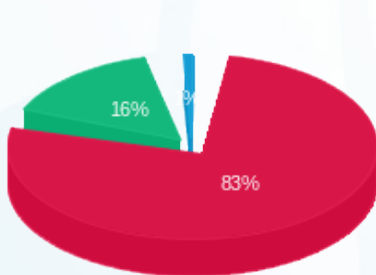

04/07/21 תאריך הפקה:
30/06/21 תאריך קריאה נוכחית:
01/06/21 תאריך קריאה קודמת:

שם דייר: B-unique
שם אתר: עין שמר

לקוח/ה נכבד/ה, אנו מתכבדים להגיש את חישוב צריכת החשמל לתקופה 01/06/21 - 30/06/21:

B-unique - (3x80)15129235 - 8

סה"כ לתשלום	מחיר לקוט"ש בא"ג	סה"כ צריכה בקוט"ש	קריאה נוכחית	קריאה קודמת	סוג צריכה	סוג תעריף
			30/06/21	01/06/21	פרטי חשבון עבור תאריכים:	
₪ 649.14	43.79	1,482.40	64,736.16	63,253.76	פסגה	777
₪ 122.38	36.65	333.92	20,646.40	20,312.48	גבע	778
₪ 7.39	30.60	24.16	18,177.92	18,153.76	שפל	779

סה"כ לדייר:

שיא ביקוש	סה"כ	שפל	גבע	פסגה
7.82	1,840.48	24.16	333.92	1,482.40
	₪ 778.92	₪ 7.39	₪ 122.38	₪ 649.14

סה"כ צריכה
סה"כ לתשלום

₪ 211.60	תשלום קבוע	
₪ 14.61	תשלום עבור גודל חיבור בKVA (3x80)	
₪ 1,005.13	סה"כ לתשלום	לא כולל מע"מ

התפלגות חיוב בש"ח לפי תעו"ז