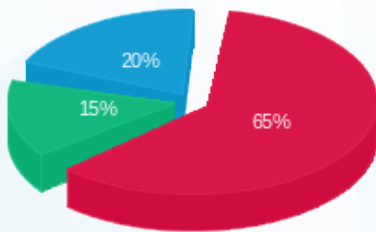

04/07/21 תאריך הפקה:
30/06/21 תאריך קריאה נוכחית:
01/06/21 תאריך קריאה קודמת:

שם דייר: BE פארם
שם אתר: עין שמר

לקוח/ה נכבד/ה, אנו מתכבדים להגיש את חישוב צריכת החשמל לתקופה 01/06/21 - 30/06/21:

BE - (3x160)15129225 - 8

סוג תעריף	סוג צריכה	קריאה קודמת	קריאה נוכחית	סה"כ צריכה בקוט"ש	מחיר לקוט"ש בא"ג	סה"כ לתשלום
פרטי חשבון עבור תאריכים:						
777	פסגה	01/06/21	30/06/21	11,128.64	43.79	4,873.23 ₪
778	גבע	18,440.00	21,488.80	3,048.80	36.65	1,117.39 ₪
779	שפל	52,571.36	57,459.04	4,887.68	30.60	1,495.63 ₪

סה"כ לדייר:

פסגה	גבע	שפל	סה"כ	שיא ביקוש
11,128.64	3,048.80	4,887.68	19,065.12	52.70
4,873.23 ₪	1,117.39 ₪	1,495.63 ₪	7,486.25 ₪	

סה"כ צריכה
סה"כ לתשלום

211.60 ₪	תשלום קבוע	
29.22 ₪	תשלום עבור גודל חיבור בKVA (3x160)	
7,727.06 ₪	סה"כ לתשלום	לא כולל מע"מ

התפלגות חיוב בש"ח לפי תע"ז