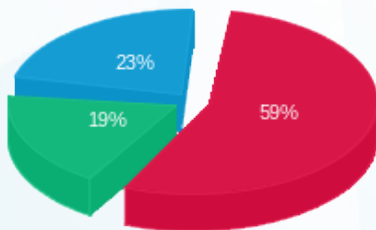

המקסיקני - 13 - 15113418 (3x63)

סוג תעריף	סוג צריכה	קריאה קודמת	קריאה נוכחית	סה"כ צריכה בקוט"ש	מחיר לקוט"ש בא"ג	סה"כ לתשלום
פרטי חשבון עבור תאריכים:						
777	פסגה	01/06/21	30/06/21	4,833.70	43.79	2,116.68 ₪
778	גבע	15,529.40	17,357.90	1,828.50	36.65	670.15 ₪
779	שפל	40,888.10	43,600.90	2,712.80	30.60	830.12 ₪

סה"כ לדייר:

פסגה	גבע	שפל	סה"כ	שיא ביקוש
4,833.70	1,828.50	2,712.80	9,375.00	32.58
2,116.68 ₪	670.15 ₪	830.12 ₪	3,616.94 ₪	

סה"כ צריכה

סה"כ לתשלום

211.60 ₪	תשלום קבוע	
11.50 ₪	תשלום עבור גודל חיבור בKVA (3x63)	
3,840.04 ₪	סה"כ לתשלום	לא כולל מע"מ

התפלגות חיוב בש"ח לפי תע"ז

פסגה (2,116.68 ₪) 59%  
 גבע (670.15 ₪) 19%  
 שפל (830.12 ₪) 23%

הסטוריית צריכה בקוט"ש