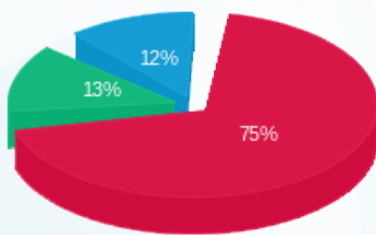

04/07/21 תאריך הפקה:
30/06/21 תאריך קריאה נוכחית:
01/06/21 תאריך קריאה קודמת:

שם דייר: צומת ספרים
שם אתר: עין שמר

לקוח/ה נכבד/ה, אנו מתכבדים להגיש את חישוב צריכת החשמל לתקופה 01/06/21 - 30/06/21:

צומת ספרים - 7 - 15129235 (3x80)

סוג תעריף	סוג צריכה	קריאה קודמת	קריאה נוכחית	סה"כ צריכה בקוט"ש	מחיר לקוט"ש בא"ג	סה"כ לתשלום
פרטי חשבון עבור תאריכים:						
777	פסגה	01/06/21	30/06/21	1,630.24	43.79	713.88 ₪
778	גבע	15,876.00	16,215.52	339.52	36.65	124.43 ₪
779	שפל	21,258.72	21,641.60	382.88	30.60	117.16 ₪

סה"כ לדייר:

פסגה	גבע	שפל	סה"כ	שיא ביקוש
1,630.24	339.52	382.88	2,352.64	8.38
713.88 ₪	124.43 ₪	117.16 ₪	955.48 ₪	

סה"כ צריכה
סה"כ לתשלום

211.60 ₪	תשלום קבוע	
14.61 ₪	תשלום עבור גודל חיבור בKVA (3x80)	
1,181.69 ₪	סה"כ לתשלום	לא כולל מע"מ

התפלגות חיוב בש"ח לפי תע"ז