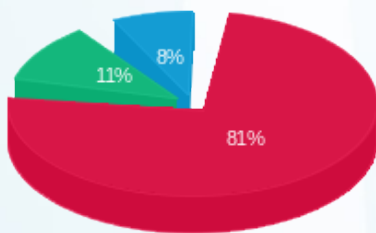

04/07/21 תאריך הפקה:
30/06/21 תאריך קריאה נוכחית:
01/06/21 תאריך קריאה קודמת:

שם דייר: בניין 1 טרקלין חשמל
שם אתר: קניון רמלוד בניין 1

לקוח/ה נכבד/ה, אנו מתכבדים להגיש את חישוב צריכת החשמל לתקופה 01/06/21 - 30/06/21:

בניין 1 טרקלין חשמל - 3 - 19092942 (3x125)

סוג תעריף	סוג צריכה	קריאה קודמת	קריאה נוכחית	סה"כ צריכה בקוט"ש	מחיר לקוט"ש בא"ג	סה"כ לתשלום
		01/06/21	30/06/21			
777	פסגה	41,850.90	45,273.50	3,422.60	43.79	1,498.76 ₪
778	גבע	10,196.60	10,763.20	566.60	36.65	207.66 ₪
779	שפל	14,881.40	15,352.50	471.10	30.60	144.16 ₪

סה"כ לדייר:

פסגה	גבע	שפל	סה"כ	שיא ביקוש
3,422.60	566.60	471.10	4,460.30	26.69
1,498.76 ₪	207.66 ₪	144.16 ₪	1,850.57 ₪	

סה"כ צריכה
סה"כ לתשלום

211.60 ₪	תשלום קבוע תשלום עבור גודל חיבור בKVA (3x125) סה"כ מע"מ 17.00%	סה"כ לתשלום
22.83 ₪		
2,085.00 ₪		
354.45 ₪		
2,439.45 ₪		כולל מע"מ

התפלגות חיוב בש"ח לפי תעו"ז