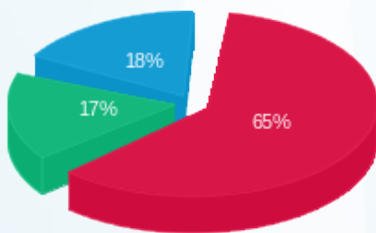

04/07/21 תאריך הפקה:
30/06/21 תאריך קריאה נוכחית:
01/06/21 תאריך קריאה קודמת:

שם דייר: בניין 1 שלך לחמך - קפה קפה
שם אתר: קניון רמלוד בניין 1

לקוח/ה נכבד/ה, אנו מתכבדים להגיש את חישוב צריכת החשמל לתקופה 01/06/21 - 30/06/21:

בניין 1 שלך לחמך - קפה קפה - 2 - 19092941(3x160)

סוג תעריף	סוג צריכה	קריאה קודמת	קריאה נוכחית	סה"כ צריכה בקוט"ש	מחיר לקוט"ש בא"ג	סה"כ לתשלום
פרטי חשבון עבור תאריכים:						
		01/06/21	30/06/21			
777	פסגה	47,785.00	54,924.40	7,139.40	43.79	3,126.34 ₪
778	גבע	21,482.00	23,706.20	2,224.20	36.65	815.17 ₪
779	שפל	38,571.60	41,424.40	2,852.80	30.60	872.96 ₪

סה"כ לדייר:

פסגה	גבע	שפל	סה"כ	שיא ביקוש
7,139.40	2,224.20	2,852.80	12,216.40	42.54
3,126.34 ₪	815.17 ₪	872.96 ₪	4,814.47 ₪	

סה"כ צריכה
סה"כ לתשלום

211.60 ₪	תשלום קבוע	
29.22 ₪	תשלום עבור גודל חיבור בKVA (3x160)	
5,055.29 ₪	סה"כ	
859.40 ₪	מע"מ 17.00%	
5,914.69 ₪	סה"כ לתשלום	כולל מע"מ

התפלגות חיוב בש"ח לפי תעו"ז