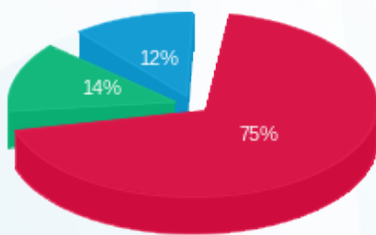

05/07/21 תאריך הפקה:
30/06/21 תאריך קריאה נוכחית:
01/06/21 תאריך קריאה קודמת:

שם דייר: אניפט
שם אתר: רמות מול זכרון

לקוח/ה נכבד/ה, אנו מתכבדים להגיש את חישוב צריכת החשמל לתקופה 01/06/21 - 30/06/21:

אניפט - 1 - 70043066 (3x40)

סוג תעריף	סוג צריכה	קריאה קודמת	קריאה נוכחית	סה"כ צריכה בקוט"ש	מחיר לקוט"ש בא"ג	סה"כ לתשלום
		01/06/21	30/06/21			
777	פסגה	128,267.04	129,189.49	922.45	43.79	403.94 ₪
778	גבע	54,766.37	54,965.54	199.17	36.65	73.00 ₪
779	שפל	75,702.60	75,910.81	208.21	30.60	63.71 ₪

סה"כ לדייר:

פסגה	גבע	שפל	סה"כ	שיא ביקוש
922.45	199.17	208.21	1,329.84	6.16
403.94 ₪	73.00 ₪	63.71 ₪	540.65 ₪	

סה"כ צריכה
סה"כ לתשלום

211.60 ₪	תשלום קבוע	
7.30 ₪	תשלום עבור גודל חיבור בKVA (3x40)	
759.56 ₪	סה"כ לתשלום	לא כולל מע"מ

התפלגות חיוב בש"ח לפי תע"ז