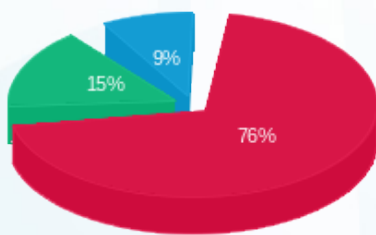

05/07/21 תאריך הפקה:
30/06/21 תאריך קריאה נוכחית:
01/06/21 תאריך קריאה קודמת:

שם דייר: באג מחשבים
שם אתר: רמות מול זכרון

לקוח/ה נכבד/ה, אנו מתכבדים להגיש את חישוב צריכת החשמל לתקופה 01/06/21 - 30/06/21:

באג מחשבים - 7 - 81004061 (3x40)

סוג תעריף	סוג צריכה	קריאה קודמת	קריאה נוכחית	סה"כ צריכה בקוט"ש	מחיר לקוט"ש בא"ג	סה"כ לתשלום
		01/06/21	30/06/21	פרטי חשבון עבור תאריכים:		
777	פסגה	154,692.45	156,262.37	1,569.93	43.79	687.47 ₪
778	גבע	68,948.93	69,331.12	382.18	36.65	140.07 ₪
779	שפל	93,043.49	93,310.90	267.41	30.60	81.83 ₪

סה"כ לדייר:

פסגה	גבע	שפל	סה"כ	שיא ביקוש
1,569.93	382.18	267.41	2,219.52	7.22
687.47 ₪	140.07 ₪	81.83 ₪	909.37 ₪	

סה"כ צריכה
סה"כ לתשלום

211.60 ₪	תשלום קבוע	
7.30 ₪	תשלום עבור גודל חיבור בKVA (3x40)	
1,128.27 ₪	סה"כ לתשלום	לא כולל מע"מ

התפלגות חיוב בש"ח לפי תעו"ז