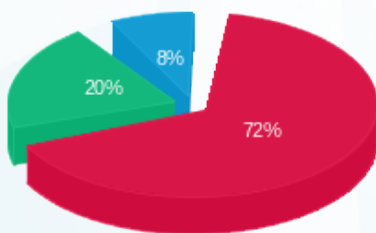

05/07/21 תאריך הפקה:
30/06/21 תאריך קריאה נוכחית:
01/06/21 תאריך קריאה קודמת:

שם דייר: ביגוד 27 חדש
שם אתר: רמות מול זכרון

לקוח/ה נכבד/ה, אנו מתכבדים להגיש את חישוב צריכת החשמל לתקופה 01/06/21 - 30/06/21:

ביגוד 27 - 3 - 81010693 (3x200)

סוג תעריף	סוג צריכה	קריאה קודמת	קריאה נוכחית	סה"כ צריכה בקוט"ש	מחיר לקוט"ש בא"ג	סה"כ לתשלום
פרטי חשבון עבור תאריכים:						
777	פסגה	01/06/21	30/06/21	10,639.13	43.79	4,658.88 ₪
778	גבע	71,630.11	75,254.43	3,624.32	36.65	1,328.31 ₪
779	שפל	74,743.00	76,466.07	1,723.07	30.60	527.26 ₪

סה"כ לדייר:

פסגה	גבע	שפל	סה"כ	שיא ביקוש
10,639.13	3,624.32	1,723.07	15,986.52	50.50
4,658.88 ₪	1,328.31 ₪	527.26 ₪	6,514.45 ₪	

סה"כ צריכה
סה"כ לתשלום

211.60 ₪	תשלום קבוע	
36.52 ₪	תשלום עבור גודל חיבור בKVA (3x200)	
6,762.57 ₪	סה"כ לתשלום	לא כולל מע"מ

התפלגות חיוב בש"ח לפי תע"ז