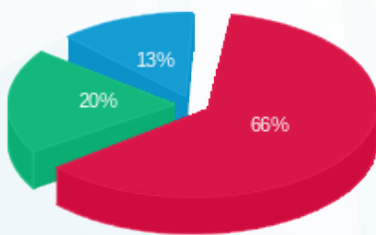

05/07/21 תאריך הפקה:
30/06/21 תאריך קריאה נוכחית:
01/06/21 תאריך קריאה קודמת:

שם דייר: בילבונג
שם אתר: רמות מול זכרון

לקוח/ה נכבד/ה, אנו מתכבדים להגיש את חישוב צריכת החשמל לתקופה 01/06/21 - 30/06/21:

בילבונג - 5 - 81005601(3x80)

סוג תעריף	סוג צריכה	קריאה קודמת	קריאה נוכחית	סה"כ צריכה בקוט"ש	מחיר לקוט"ש בא"ג	סה"כ לתשלום
		01/06/21	30/06/21			פרטי חשבון עבור תאריכים:
777	פסגה	43,129.23	45,217.71	2,088.48	43.79	914.55 ₪
778	גבע	19,906.97	20,670.19	763.22	36.65	279.72 ₪
779	שפל	36,010.13	36,603.90	593.77	30.60	181.69 ₪

סה"כ לדייר:

פסגה	גבע	שפל	סה"כ	שיא ביקוש
2,088.48	763.22	593.77	3,445.47	10.58
914.55 ₪	279.72 ₪	181.69 ₪	1,375.96 ₪	

סה"כ צריכה
סה"כ לתשלום

211.60 ₪	תשלום קבוע	
14.61 ₪	תשלום עבור גודל חיבור בKVA (3x80)	
1,602.17 ₪	סה"כ לתשלום	לא כולל מע"מ

התפלגות חיוב בש"ח לפי תע"ז