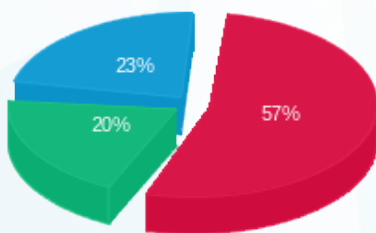

בלאק - 8 - (3x250)81010693

סוג תעריף	סוג צריכה	קריאה קודמת	קריאה נוכחית	סה"כ צריכה בקוט"ש	מחיר לקוט"ש בא"ג	סה"כ לתשלום
		01/06/21	30/06/21			
777	פסגה	320,464.90	335,545.04	15,080.15	43.79	6,603.60 ₪
778	גבע	162,668.59	169,082.22	6,413.63	36.65	2,350.60 ₪
779	שפל	347,169.95	356,007.39	8,837.43	30.60	2,704.25 ₪

סה"כ לדייר:

פסגה	גבע	שפל	סה"כ	שיא ביקוש
15,080.15	6,413.63	8,837.43	30,331.21	76.99
6,603.60 ₪	2,350.60 ₪	2,704.25 ₪	11,658.45 ₪	

סה"כ צריכה

סה"כ לתשלום

211.60 ₪	תשלום קבוע	
45.65 ₪	תשלום עבור גודל חיבור בKVA (3x250)	
11,915.70 ₪	סה"כ לתשלום	לא כולל מע"מ

התפלגות חיוב בש"ח לפי תע"ז

■ פסגה (6,603.60 ₪)  
 ■ גבע (2,350.60 ₪)  
 ■ שפל (2,704.25 ₪)

הסטוריית צריכה בקוט"ש