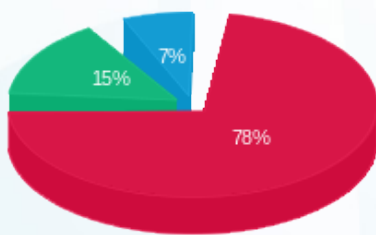

05/07/21 תאריך הפקה:
30/06/21 תאריך קריאה נוכחית:
01/06/21 תאריך קריאה קודמת:

שם דייר: גלי סולוג 8
שם אתר: רמות מול זכרון

לקוח/ה נכבד/ה, אנו מתכבדים להגיש את חישוב צריכת החשמל לתקופה 01/06/21 - 30/06/21:

גלי סולוג 8 - 1 - 16193924 (3x80)

סוג תעריף	סוג צריכה	קריאה קודמת	קריאה נוכחית	סה"כ צריכה בקוט"ש	מחיר לקוט"ש בא"ג	סה"כ לתשלום
פרטי חשבון עבור תאריכים:						
		01/06/21	30/06/21			
777	פסגה	111,749.80	116,232.50	4,482.70	43.79	1,962.97 ₪
778	גבע	37,905.60	38,930.40	1,024.80	36.65	375.59 ₪
779	שפל	42,424.60	42,986.20	561.60	30.60	171.85 ₪

סה"כ לדייר:

פסגה	גבע	שפל	סה"כ	שיא ביקוש
4,482.70	1,024.80	561.60	6,069.10	24.97
1,962.97 ₪	375.59 ₪	171.85 ₪	2,510.41 ₪	

סה"כ צריכה
סה"כ לתשלום

211.60 ₪	תשלום קבוע	
14.61 ₪	תשלום עבור גודל חיבור בKVA (3x80)	
2,736.62 ₪	סה"כ לתשלום	לא כולל מע"מ

התפלגות חיוב בש"ח לפי תע"ז