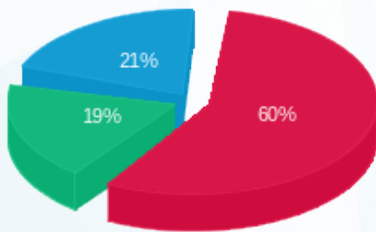

סה"כ לדייר:

פסגה	גבע	שפל	סה"כ	שיא ביקוש
9,381.80	3,487.80	4,627.80	17,497.40	49.27
4,108.29 ₪	1,278.28 ₪	1,416.11 ₪	6,802.68 ₪	

סה"כ צריכה

סה"כ לתשלום

211.60 ₪	תשלום קבוע	
18.26 ₪	תשלום עבור גודל חיבור בKVA (3x100)	
7,032.54 ₪	סה"כ לתשלום	לא כולל מע"מ

התפלגות חיוב בש"ח לפי תע"ז

■ פסגה (4,108.29 ₪)
 ■ גבע (1,278.28 ₪)
 ■ שפל (1,416.11 ₪)

הסטוריית צריכה בקוט"ש