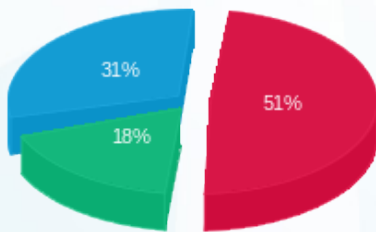

05/07/21 תאריך הפקדה:
30/06/21 תאריך קריאה נוכחית:
01/06/21 תאריך קריאה קודמת:

שם דייר: פאב 55
שם אתר: רמות מול זכרון

לקוח/ה נכבד/ה, אנו מתכבדים להגיש את חישוב צריכת החשמל לתקופה 01/06/21 - 30/06/21:

פאב 55 - 4 - 16224993 (3x250)

סוג תעריף	סוג צריכה	קריאה קודמת	קריאה נוכחית	סה"כ צריכה בקוט"ש	מחיר לקוט"ש בא"ג	סה"כ לתשלום
		01/06/21	30/06/21	פרטי חשבון עבור תאריכים:		
777	פסגה	238,140.40	249,325.60	11,185.20	43.79	4,898.00 ₪
778	גבע	163,982.80	168,819.20	4,836.40	36.65	1,772.54 ₪
779	שפל	341,528.80	351,242.80	9,714.00	30.60	2,972.48 ₪

סה"כ לדייר:

פסגה	גבע	שפל	סה"כ	שיא ביקוש
11,185.20	4,836.40	9,714.00	25,735.60	90.90
4,898.00 ₪	1,772.54 ₪	2,972.48 ₪	9,643.02 ₪	

סה"כ צריכה
סה"כ לתשלום

211.60 ₪	תשלום קבוע	
45.65 ₪	תשלום עבור גודל חיבור בKVA (3x250)	
9,900.28 ₪	סה"כ לתשלום	לא כולל מע"מ

התפלגות חיוב בש"ח לפי תע"ז