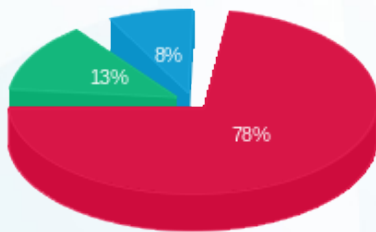

05/07/21 תאריך הפקה:
30/06/21 תאריך קריאה נוכחית:
01/06/21 תאריך קריאה קודמת:

שם דייר: פוטושופ
שם אתר: רמות מול זכרון

לקוח/ה נכבד/ה, אנו מתכבדים להגיש את חישוב צריכת החשמל לתקופה 01/06/21 - 30/06/21:

פוטושופ - 6 - 81004061 (3x40)

סוג תעריף	סוג צריכה	קריאה קודמת	קריאה נוכחית	סה"כ צריכה בקוט"ש	מחיר לקוט"ש בא"ג	סה"כ לתשלום
			30/06/21	01/06/21	פרטי חשבון עבור תאריכים:	
777	פסגה	148,845.09	149,872.68	1,027.58	43.79	449.98 ₪
778	גבע	70,042.23	70,250.34	208.12	36.65	76.27 ₪
779	שפל	63,114.03	63,269.59	155.56	30.60	47.60 ₪

סה"כ לדייר:

פסגה	גבע	שפל	סה"כ	שיא ביקוש
1,027.58	208.12	155.56	1,391.26	7.34
449.98 ₪	76.27 ₪	47.60 ₪	573.85 ₪	

סה"כ צריכה
סה"כ לתשלום

211.60 ₪	תשלום קבוע	
7.30 ₪	תשלום עבור גודל חיבור בKVA (3x40)	
792.76 ₪	סה"כ לתשלום	לא כולל מע"מ

התפלגות חיוב בש"ח לפי תעו"ז