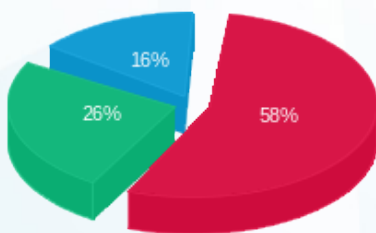

05/07/21 תאריך הפקה:
30/06/21 תאריך קריאה נוכחית:
01/06/21 תאריך קריאה קודמת:

שם דייר: פליי גיים
שם אתר: רמות מול זכרון

לקוח/ה נכבד/ה, אנו מתכבדים להגיש את חישוב צריכת החשמל לתקופה 01/06/21 - 30/06/21:

פליי גיים - 8 - 15114161 (3x63)

סוג תעריף	סוג צריכה	קריאה קודמת	קריאה נוכחית	סה"כ צריכה בקוט"ש	מחיר לקוט"ש בא"ג	סה"כ לתשלום
פרטי חשבון עבור תאריכים:						
777	פסגה	01/06/21	30/06/21	3,215.00	43.79	1,407.85 ₪
778	גבע	46,664.30	48,385.60	1,721.30	36.65	630.86 ₪
779	שפל	60,638.70	61,872.20	1,233.50	30.60	377.45 ₪

סה"כ לדייר:

פסגה	גבע	שפל	סה"כ	שיא ביקוש
3,215.00	1,721.30	1,233.50	6,169.80	22.20
1,407.85 ₪	630.86 ₪	377.45 ₪	2,416.16 ₪	

סה"כ צריכה
סה"כ לתשלום

211.60 ₪	תשלום קבוע	
11.50 ₪	תשלום עבור גודל חיבור בKVA (3x63)	
2,639.26 ₪	סה"כ לתשלום	לא כולל מע"מ

התפלגות חיוב בש"ח לפי תעו"ז